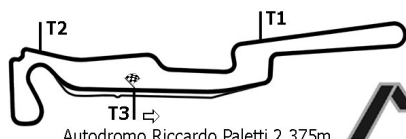

UISP Supermotard Metzeler Prestige

CLASSIFICA GIRI VELOCI PROVE UFFICIALI

POS	No	CONDUTTORE	NAZ	TEAM	MOTO	CATEGORIA	TEMPO	DIST	GIR/TOT	MEDIA	VEL
1	974	TONIN M.		BROGLIANO	KTM	P	1'36.783		5/8	76.253	
2	202	BRUNOD A.		TECNOTEAM	HUSQVARNA	P	1'36.901	0.118	7/8	76.160	
3	98	VERDELLI G.		TECNOTEAM	HUSABERG	P	1'37.479	0.696	4/4	75.708	
4	15	CANALIS F.		CAVAMOTOR	KTM	P	1'37.544	0.761	2/7	75.658	
5	78	AIROLDI P.		HORNET	KTM	P	1'39.382	2.599	5/6	74.258	
6	151	FATTORI B.		FAST TEAM	KTM	P	1'39.807	3.024	7/8	73.942	
7	25	BAUCCIO M.A.		TECNOTEAM	APRILIA	P	1'40.340	3.557	4/5	73.549	
8	75	RONCOLETTA A.		WHITE WOLF	KTM	P	1'40.594	3.811	5/7	73.364	
9	123	PITTI M.		TECNOTEAM	HUSABERG	P	1'41.125	4.342	8/8	72.978	
10	49	BALESTRA F.		TECNOTEAM		P	1'41.630	4.847	5/6	72.616	
11	103	MUSCARA D.		TECNOTEAM	HUSKY	P	1'42.187	5.404	2/6	72.220	
12	71	SYLVA E.		TECNOTEAM	HUSABERG	P	1'42.312	5.529	7/7	72.132	
13	73	MATANO D.		FAST TEAM	VOR	P	1'42.497	5.714	7/8	72.002	
14	808	REGINATO G.		BIRBE PAZZE	HUSQVARNA	P	1'43.564	6.781	8/8	71.260	
15	1	ZUCCHETTI S.		VILLONGO	KTM	P	1'43.584	6.801	3/7	71.246	
16	88	CHIONO C.		VALMESSA	HONDA	P	1'43.812	7.029	7/7	71.090	
17	22	SANTOLI T.		TECNOTEAM	KTM	P	1'43.933	7.150	4/7	71.007	
18	65	BOZZA A.		WHITE WOLF	KTM	P	1'45.620	8.837	2/5	69.873	
19	60	BOLDINI S.		TECNOTEAM	KTM	P	1'45.634	8.851	7/7	69.863	
20	226	MAZZON S.		GRIFO	VOR	P	1'45.722	8.939	6/7	69.805	
21	70	CARENA G.		TECNOTEAM	HUSABERG	P	1'45.776	8.993	6/7	69.770	
22	177	PUCA D.		FAST WHEEL	KTM	P	1'45.861	9.078	3/7	69.714	
23	5	OLIVIERI P.		TECNOTEAM	HUSABERG	P	1'46.372	9.589	7/7	69.379	
24	82	CHIMINAZZO D.		TECNOTEAM	KTM	P	1'50.030	13.247	6/7	67.072	
25	57	ZACCHETTI M.		HORNET	KTM	P	1'50.350	13.567	3/6	66.878	
26	16	BERTIN N.		WHITE WOLF	KTM	P	1'52.189	15.406	4/7	65.781	
27	126	FERRARA S.		TECNOTEAM	KTM	P	1'52.297	15.514	7/7	65.718	
28	4	MARCHISIO L.		TECNOTEAM	HUSABERG	P	1'59.835	23.052	6/6	61.584	
29	26	PAGANELLO S.		VERONA	HUSQVARNA	P	2'01.598	24.815	5/6	60.691	